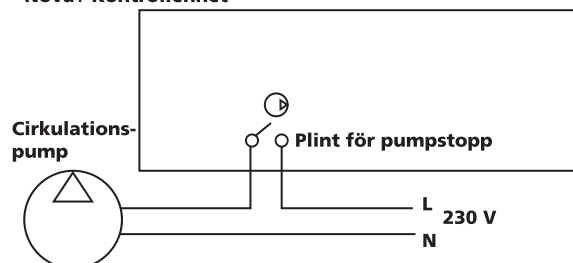

Pumpstopp

Cable Kopplingslåda Nova+ Kontrollenhet

Roth CABLE™ tråddragen golvvärmerreglering

Måttskiss

Djup : 61 mm

Djup : 28 mm

Djup : 31 mm

Djup : 28 mm