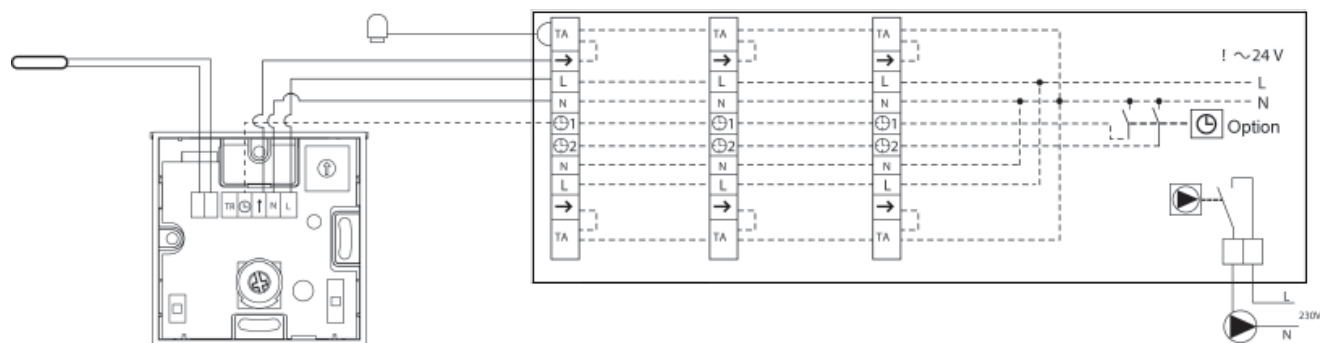

RSK-nr	242 24 62
--------------	-----------

Roth CABLE™ tråd dragen golvvärmereglering

Anslutning

El-schema

Systemdiagram

Anslutning av fler reglermotorer till en rumstermostat (max. 5 st. reglermotorer till en rumstermostat).

Pumpstopp

Cable Kopplingslåda Nova+ Kontrollenhet

Roth CABLE™ tråddragen golvvärmerreglering

Måttskiss

Djup : 61 mm

Djup : 28 mm

Djup : 31 mm

Djup : 28 mm