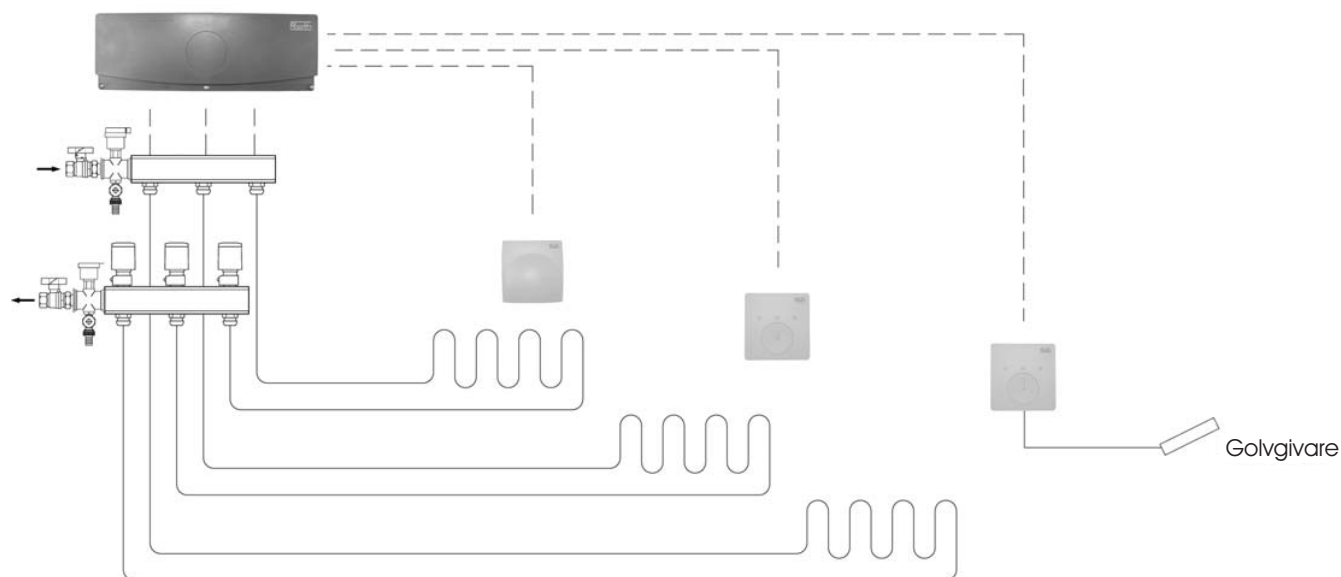

CABLE™ golvgivare

RSK-nr	242 24 65
Typ	NTC 30 kohm 20° C
Temperaturområde	20 - 45° C
Givarlängd	3m

Tillbehör

Pumprelä för utbyte

RSK-nr	242 24 64
--------------	-----------

CABLE™ Täckram för rumstermostater

RSK-nr	242 24 62
--------------	-----------

Roth CABLE™ tråd dragen golvvärmereglering

Anslutning

El-schema

Systemdiagram

Anslutning av fler reglermotorer till en rumstermostat (max. 5 st. reglermotorer till en rumstermostat).