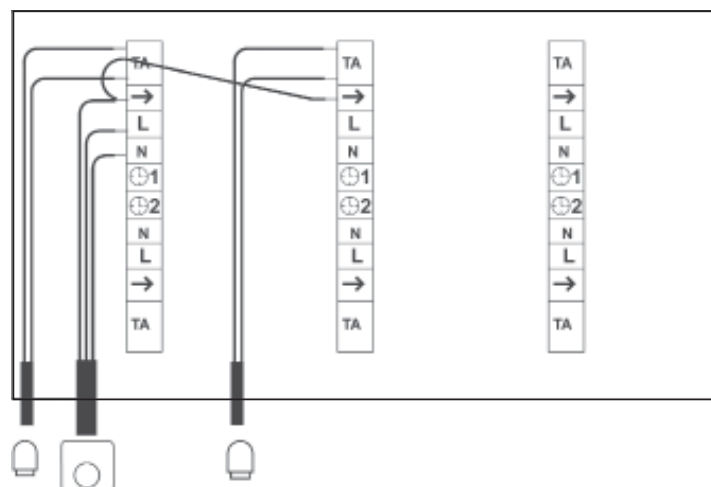

RSK-nr	242 24 62
--------------	-----------

Roth CABLE™ tråd dragen golvvärmereglering

Anslutning

El-schema

Systemdiagram

Anslutning av fler reglermotorer till en rumstermostat (max. 5 st. reglermotorer till en rumstermostat).

Pumpstopp

Cable Kopplingslåda Nova+ Kontrollenhet

Roth CABLE™ tråddragen golvvärmerreglering

Måttskiss

Djup : 61 mm

Djup : 28 mm

Djup : 31 mm

Djup : 28 mm