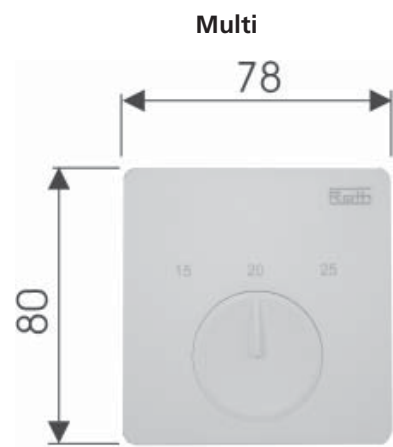

Pumpstopp

Cable Kopplingslåda Nova+ Kontrollenhet

Roth CABLE™ tråddragen golvvärmerreglering

Måttskiss

Djup : 61 mm

Djup : 28 mm

Djup : 31 mm

Djup : 28 mm