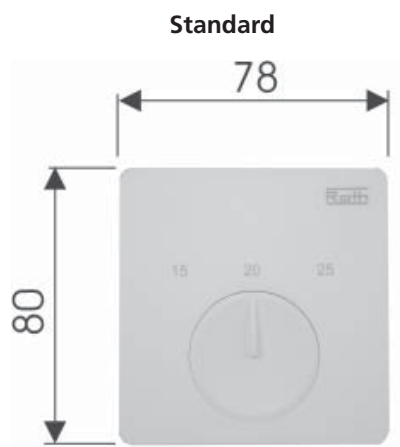

Pumpstopp

Cable Kopplingslåda Nova+ Kontrollenhet

Roth CABLE™ tråddragen golvvärmerreglering

Måttskiss

Djup : 61 mm

Djup : 28 mm

Djup : 31 mm

Djup : 28 mm