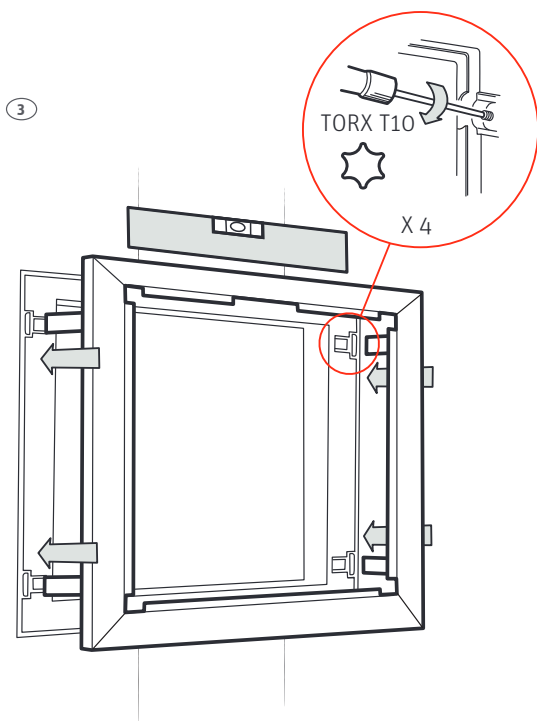

Roth dør + ramme til Quickskab
Roth dörr + ram till Quickskåp
Roth dør + ramme til Quickskap
Roth Quick ovi + kehysi

Installation

400, 550, 800 mm

Living full of energy

Roth dør + ramme til Quickskab > Roth dörr + ram till Quickskåp
Roth dør + ramme til Quickskab > Roth Quick ovi + kehys

(DK) Tekniske data

Roth dør + ramme til Quickskab, 400 mm
Roth dør + ramme til Quickskab, 550 mm
Roth dør + ramme til Quickskab, 800 mm

Anvendelse

Materiale

VVS-nr. 046297.514

VVS-nr. 046297.516

VVS-nr. 046297.518

Brugsvand og gulv-
varme
Stål

(SE) Tekniska data

Roth dörr + ram till Roth QuickSkåp, 400 mm
Roth dörr + ram till Roth QuickSkåp, 550 mm
Roth dörr + ram till Roth QuickSkåp, 800 mm

Användningsområde
Material