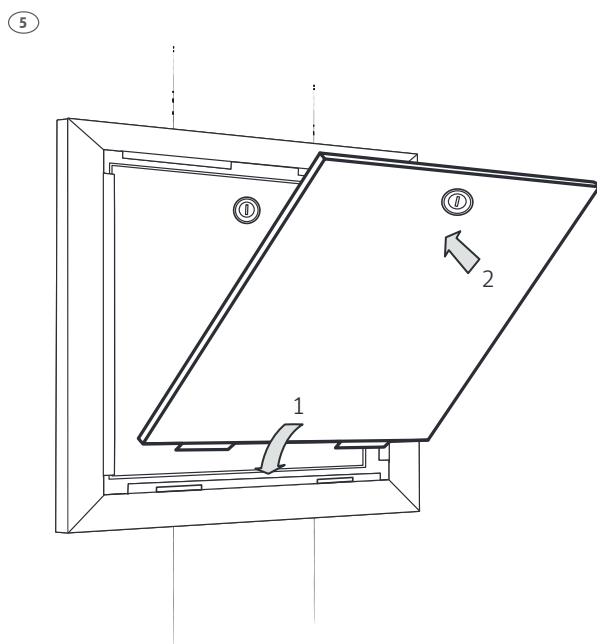

Roth dør + ramme til Quickskab
Roth dörr + ram till Quickskåp
Roth dør + ramme til Quickskap
Roth Quick ovi + kehysi

Installation

400, 550, 800 mm

Living full of energy

Roth dør + ramme til Quickskab > Roth dörr + ram till Quickskåp
Roth dør + ramme til Quickskab > Roth Quick ovi + kehys

(DK) Tekniske data

Roth dør + ramme til Quickskab, 400 mm
Roth dør + ramme til Quickskab, 550 mm
Roth dør + ramme til Quickskab, 800 mm

Anvendelse

Materiale

VVS-nr. 046297.514

VVS-nr. 046297.516

VVS-nr. 046297.518

Brugsvand og gulv-
varme
Stål

(SE) Tekniska data

Roth dörr + ram till Roth QuickSkåp, 400 mm
Roth dörr + ram till Roth QuickSkåp, 550 mm
Roth dörr + ram till Roth QuickSkåp, 800 mm

Användningsområde
Material