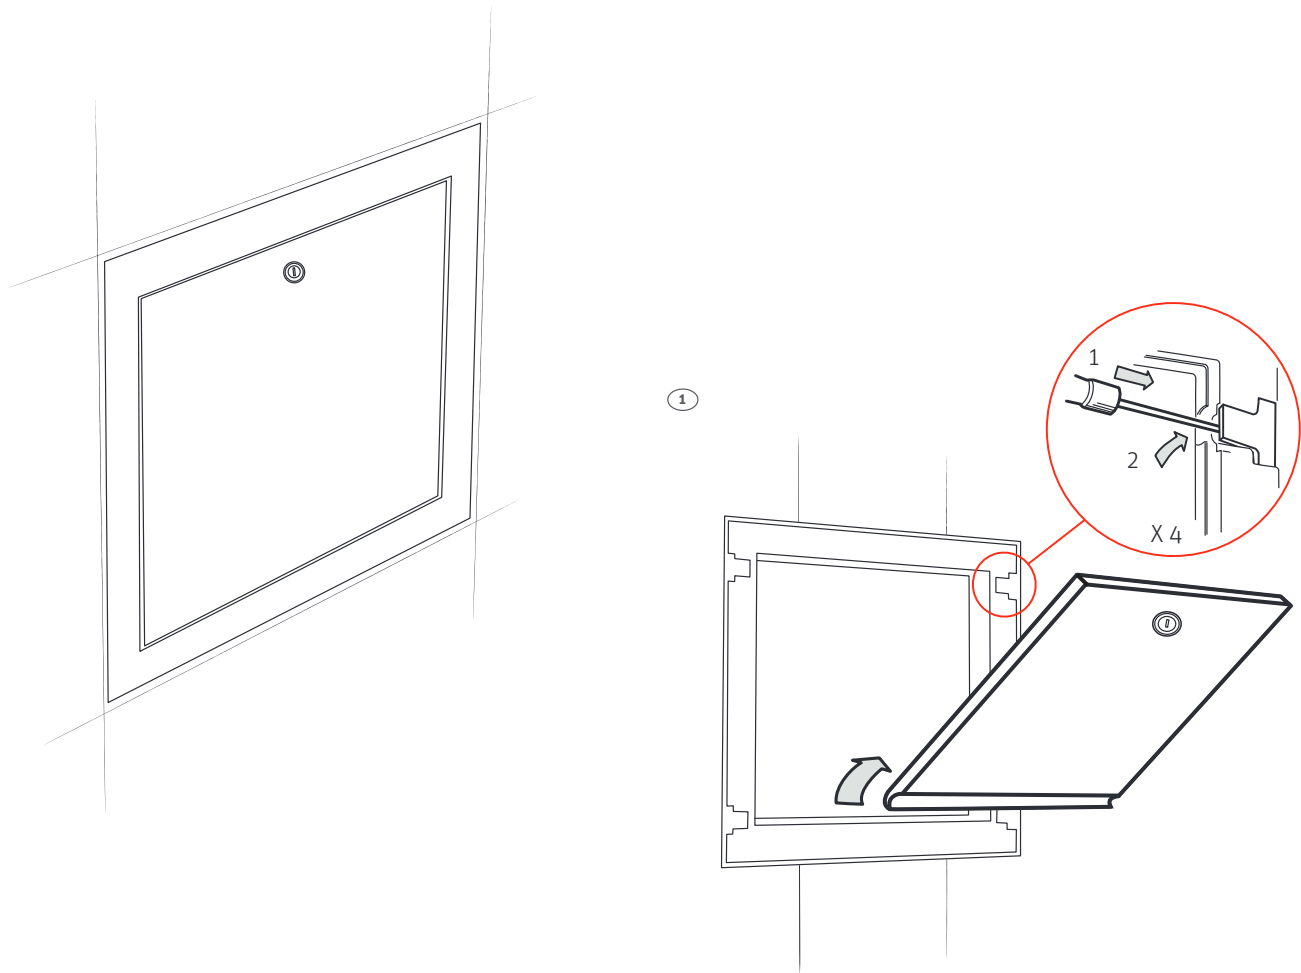

Roth dør + ramme til Quickskab
Roth dörr + ram till Quickskåp
Roth dør + ramme til Quickskap
Roth Quick ovi + kehysi

Installation

400, 550, 800 mm

Living full of energy

Roth dør + ramme til Quickskab > Roth dörr + ram till Quickskåp
Roth dør + ramme til Quickskab > Roth Quick ovi + kehys

(DK) Tekniske data

Roth dør + ramme til Quickskab, 400 mm
Roth dør + ramme til Quickskab, 550 mm
Roth dør + ramme til Quickskab, 800 mm

Anvendelse

Materiale

VVS-nr. 046297.514

VVS-nr. 046297.516

VVS-nr. 046297.518

Brugsvand og gulv-
varme
Stål

(SE) Tekniska data

Roth dörr + ram till Roth QuickSkåp, 400 mm
Roth dörr + ram till Roth QuickSkåp, 550 mm
Roth dörr + ram till Roth QuickSkåp, 800 mm

Användningsområde
Material