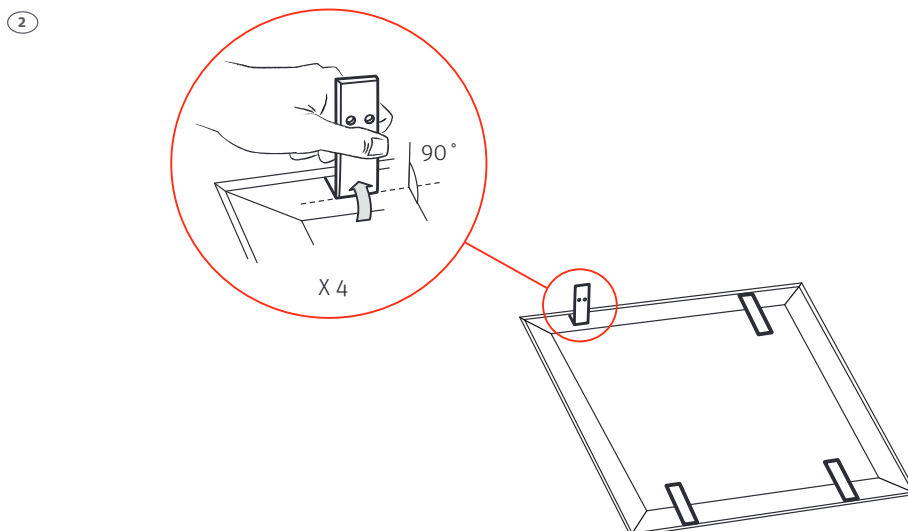

Roth dør + ramme til Quickskab
Roth dörr + ram till Quickskåp
Roth dør + ramme til Quickskap
Roth Quick ovi + kehysi

Installation

400, 550, 800 mm

Living full of energy

Roth dør + ramme til Quickskab > Roth dörr + ram till Quickskåp
Roth dør + ramme til Quickskab > Roth Quick ovi + kehys

(DK) Tekniske data

Roth dør + ramme til Quickskab, 400 mm
Roth dør + ramme til Quickskab, 550 mm
Roth dør + ramme til Quickskab, 800 mm

Anvendelse

Materiale

VVS-nr. 046297.514

VVS-nr. 046297.516

VVS-nr. 046297.518

Brugsvand og gulv-
varme
Stål

(SE) Tekniska data

Roth dörr + ram till Roth QuickSkåp, 400 mm
Roth dörr + ram till Roth QuickSkåp, 550 mm
Roth dörr + ram till Roth QuickSkåp, 800 mm

Användningsområde
Material