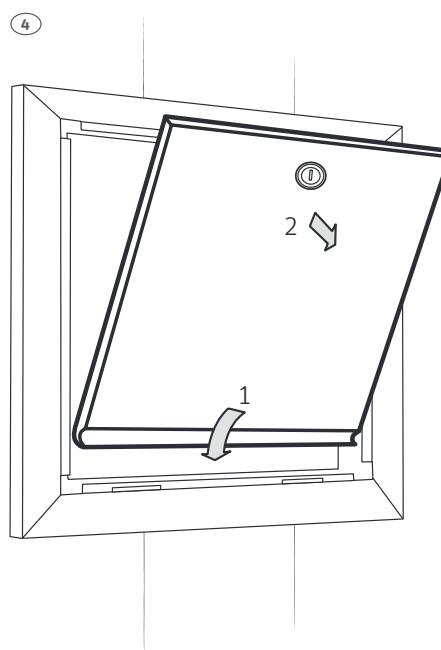

Roth dør + ramme til Quickskab
Roth dörr + ram till Quickskåp
Roth dør + ramme til Quickskap
Roth Quick ovi + kehysi

Installation

400, 550, 800 mm

Living full of energy

Roth dør + ramme til Quickskab > Roth dörr + ram till Quickskåp
Roth dør + ramme til Quickskab > Roth Quick ovi + kehys

(DK) Tekniske data

Roth dør + ramme til Quickskab, 400 mm
Roth dør + ramme til Quickskab, 550 mm
Roth dør + ramme til Quickskab, 800 mm

Anvendelse

Materiale

VVS-nr. 046297.514

VVS-nr. 046297.516

VVS-nr. 046297.518

Brugsvand og gulv-
varme
Stål

(SE) Tekniska data

Roth dörr + ram till Roth QuickSkåp, 400 mm
Roth dörr + ram till Roth QuickSkåp, 550 mm
Roth dörr + ram till Roth QuickSkåp, 800 mm

Användningsområde
Material