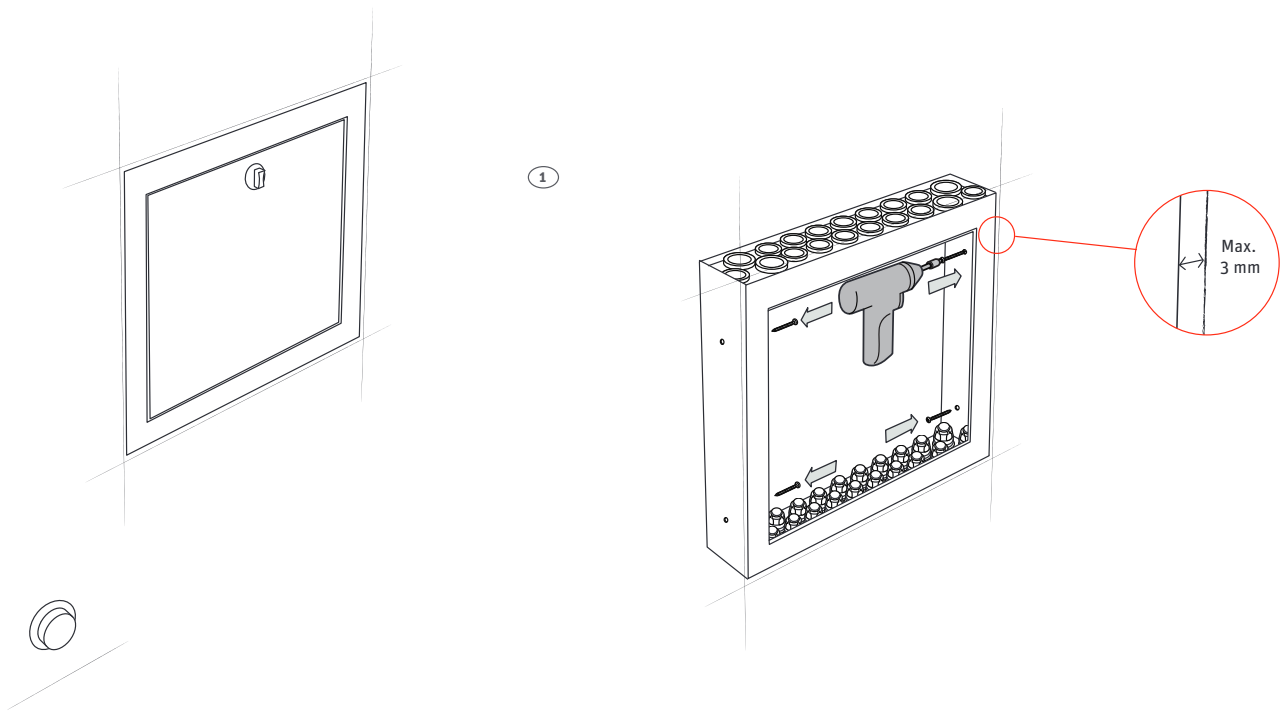

Roth Quickskab > Roth Vattentätt Quickskåp
Roth Quickskab > Roth Quick Jakotukkikaappi