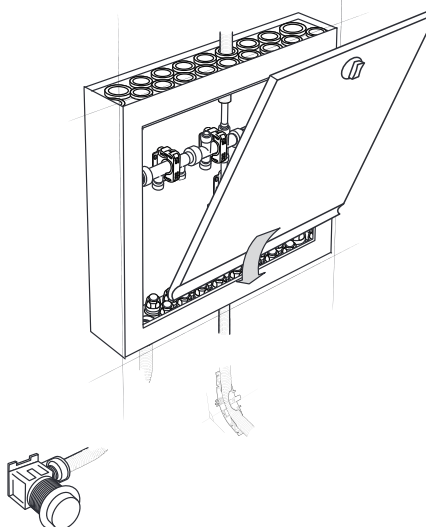

**Roth Quickskab**  
**Roth Vattentätt Quickskåp**  
**Roth Quickskap**  
**Roth Quick Jakotukkikaappi**

Installation

400, 550, 800 mm indbygning  
400, 550, 800 mm  
400, 550, 800 mm INV  
400, 550, 800 mm Up

**(DK) Tekniske data**

Roth Quickskab	VVS-nr. 046297.50x
Anvendelse	Brugsvand og gulvvarme
Materiale	ABS plast, EPDM
<b>Tilbehør</b>	
Ramme og låge	VVS-nr. 046297.51x

**(SE) Tekniska data**

Roth Vattentätt Quickskåp	RSK nr. 187 90 0x
Användningsområde	Tappvatten
Material	ABS plast, EPDM
<b>Tillbehör</b>	
Dörr + ram	RSK nr. 187 90 0x3