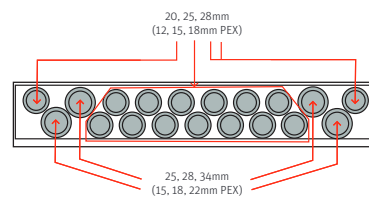

Roth Quickskab > Roth Vattentätt Quickskåp
Roth Quickskab > Roth Quick Jakotukkikaappi