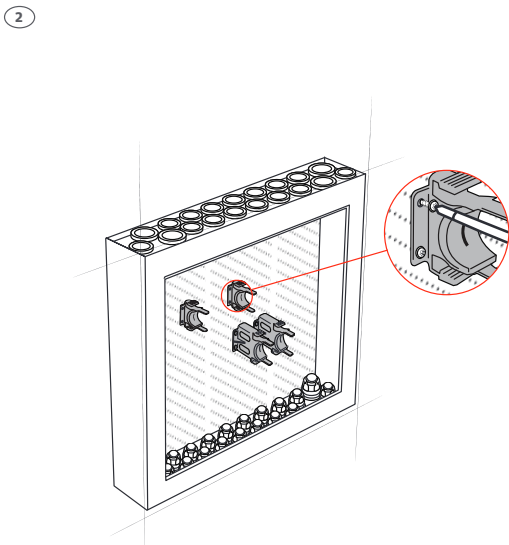

Roth Quickskab > Roth Vattentätt Quickskåp
Roth Quickskab > Roth Quick Jakotukkikaappi