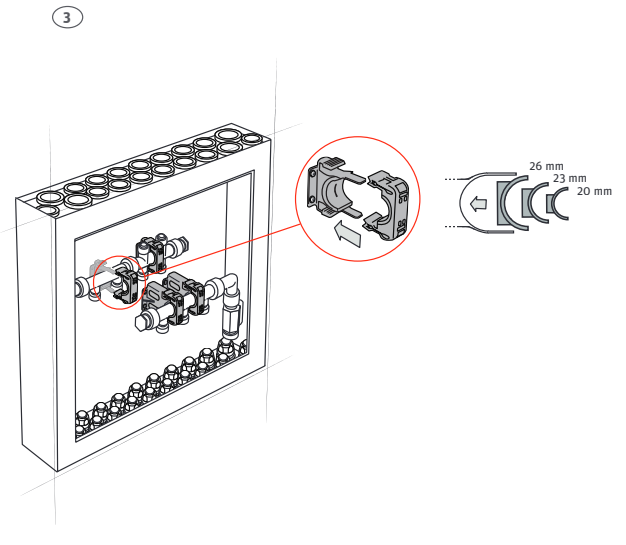

Roth Quickskab > Roth Vattentätt Quickskåp
Roth Quickskab > Roth Quick Jakotukkikaappi